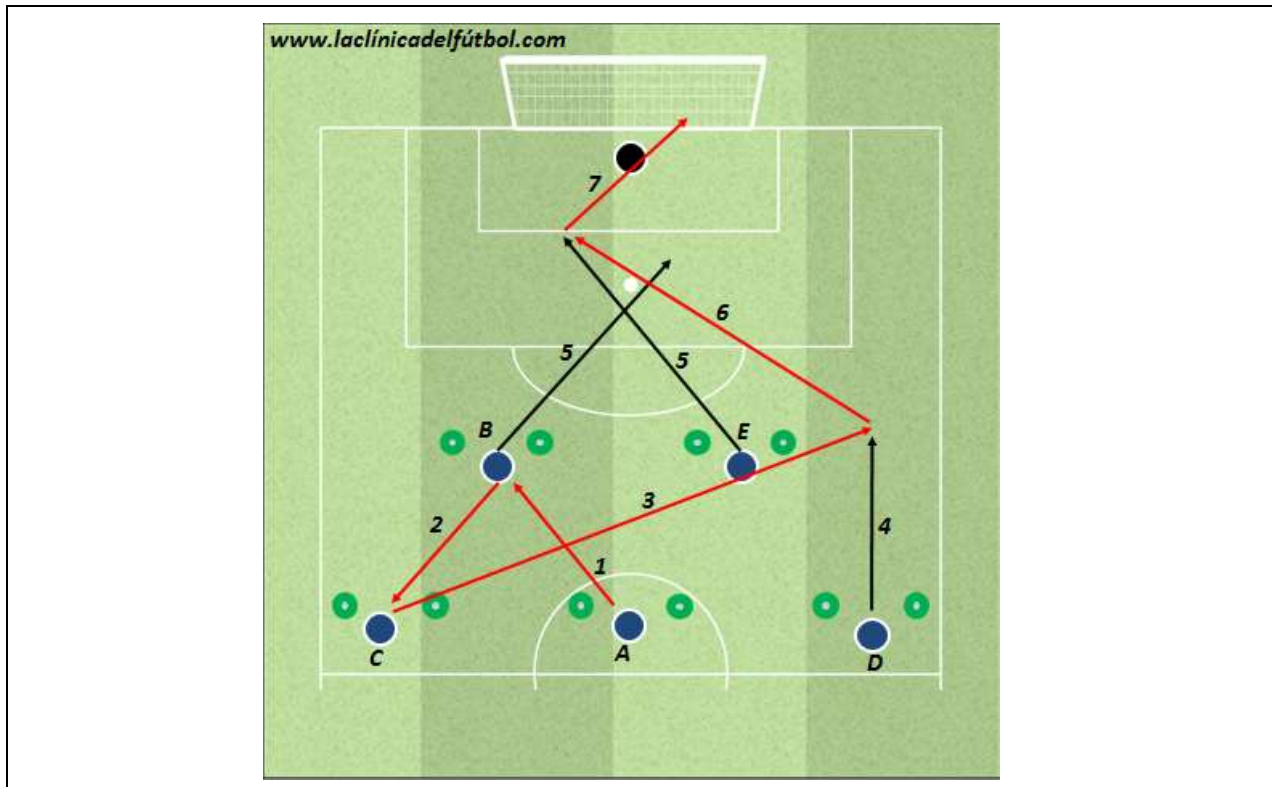

<i>Tipo</i>	<i>Dificultad</i>	<i>Intensidad</i>	<i>Tiempo de ejecución</i>
<b>Técnico con finalización</b>	<b>Media</b>	<b>Muy alta</b>	<b>10-15 minutos</b>

## Descripción

Jugador "A" le pasa a "B" este hace un pase rápido a "C", este hace un pase largo a la carrera de "D" que controla el balón y se prepara para hacer un centro al área donde estarán preparados para rematar los jugadores "B" y "E".

<i>Materiales</i>	<i>Objetivos</i>
<ul style="list-style-type: none"> <li>- <b>10 conos</b></li> <li>- <b>Varios balones</b></li> <li>- <b>1 portería</b></li> </ul>	<ul style="list-style-type: none"> <li>- <b>Remates</b></li> <li>- <b>Pases cortos / largos</b></li> <li>- <b>Controles</b></li> <li>- <b>Resistencia física</b></li> <li>- <b>Circulación de balón</b></li> <li>- <b>Centros</b></li> </ul>